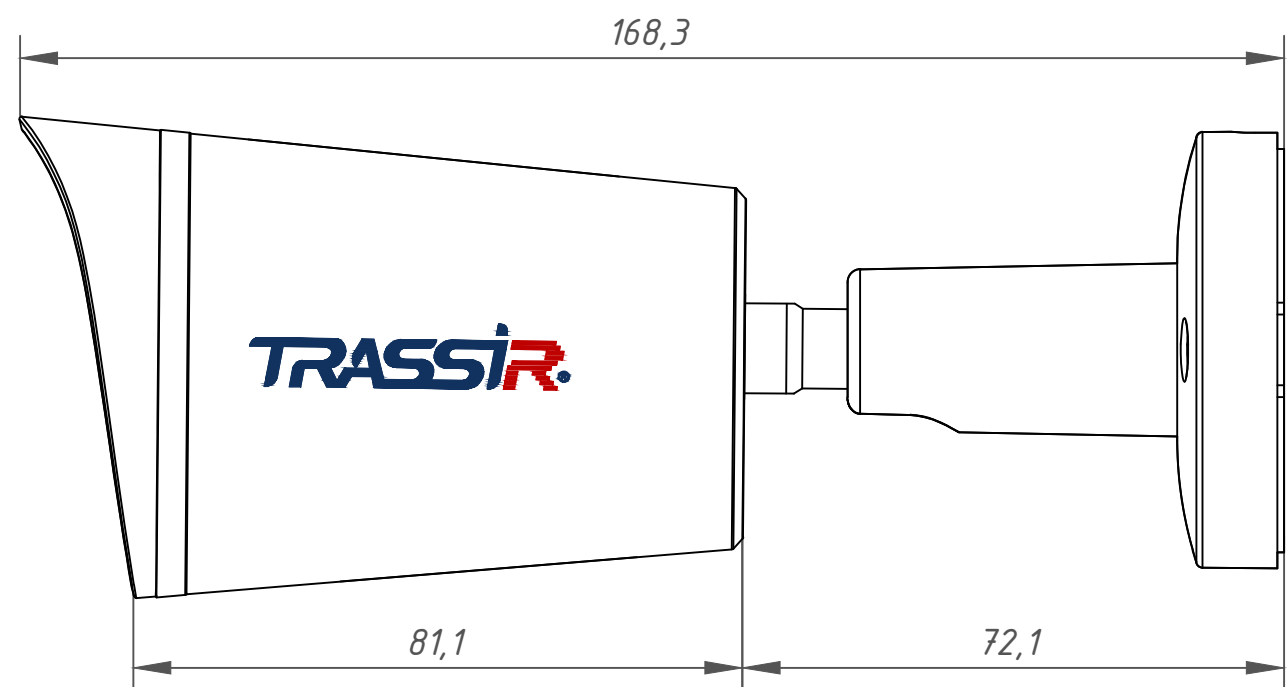

Перв. примеч.

Справ. №

Подп. дата

Инв. № дубл.

Взам. инв. №

Подп. и дата

Инв. № подл.

Изм.	Лист	№ докум.	Подп.	Дата	TR-D2161R3 (2.8 мм) 002-6-564478	Лит.	Масса	Масштаб
Разраб.		Войцеховская	<i>[Signature]</i>	11.19			0.39	1:1
Пров.		Рыбкин	<i>[Signature]</i>	11.19		Лист	Листов	1
Н. контр.		Рыбкин	<i>[Signature]</i>	11.19				