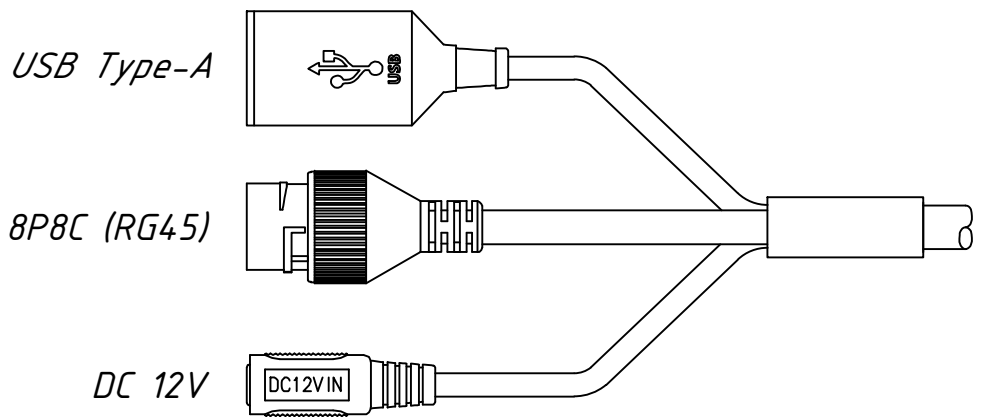

Перв. примеч.

Справ. №

Подп. дата

Инв. № дубл.

Взам. инв. №

Подп. и дата

Инв. № подл.

Изм.	Лист	№ докум.	Подп.	Дата	TR-D2161R3 (2.8 мм) 002-6-564478	Лит.	Масса	Масштаб
Разраб.		Войцеховская	<i>[Signature]</i>	11.19			0.39	1:1
Пров.		Рыбкин	<i>[Signature]</i>	11.19		Лист	Листов	1
Н. контр.		Рыбкин	<i>[Signature]</i>	11.19				