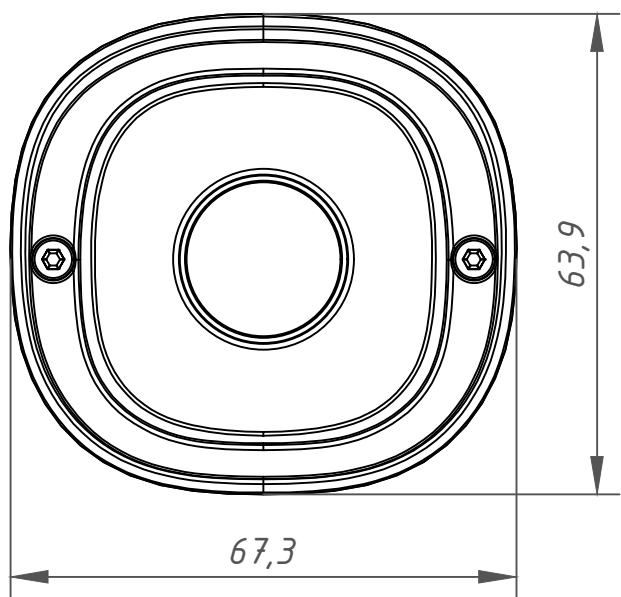

Перв. примеч.

Справ. №

Подп. дата

Инв. № дубл.

Взам. инв. №

Подп. и дата

Инв. № подл.

Изм.	Лист	№ докум.	Подп.	Дата	TR-D2161R3 (2.8 мм) 002-6-564478	Лит.	Масса	Масштаб
Разраб.		Войцеховская	<i>[Signature]</i>	11.19			0.39	1:1
Пров.		Рыбкин	<i>[Signature]</i>	11.19		Лист	Листов	1
Н. контр.		Рыбкин	<i>[Signature]</i>	11.19				