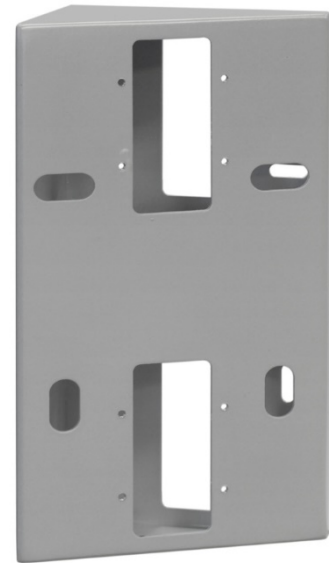

Угловой адаптер ST-FR014BR-SL

- Кронштейн выполнен из окрашенной стали
- Монтаж считывателя под углом 30°
- Предназначен для установки на стену
- Универсальный для правой и левой двери

Кронштейн ST-FR014BR-SL предназначен для монтажа считывателей серии ST-FR043** на стену под углом. Такая установка обеспечивает более удобную эксплуатацию за счет поворота зоны распознавания по направлению подхода человека к двери.

Технические характеристики

| | |
|------------------|----------------------|
| Модель: | ST-FR014BR-SL |
| Материал: | Окрашенная сталь |
| Габариты: | 207 x 107 x 68 мм |