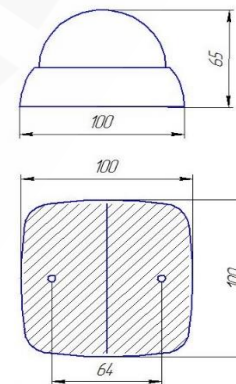

2. Комплект поставки.

2.1 Видеокамера	1 шт.
2.2 Объектив (Объектив 2.9/3.6/6/8/12/16/25 мм, на выбор)	1 шт.
2.3 Упаковочная тара	1 шт.

3. Назначение.

Аналоговая камера М-962D предназначена для записи с разрешением до 650 ТВЛ в видеостандарте PAL

4. Устройство и принцип работы.

BEWARD M-962D – аналоговая купольная видеокамера на основе ПЗС-матрицы SONY ExView HAD II, которая, совместно с процессором Effio-E, позволяет получать более четкое изображение с повышенной детализацией. Все это выгодно отличает данную камеру, позволяя ей занимать лидирующие позиции на рынке CCTV. Видеокамера компактна, проста в установке и настройке, выполнена в пластиковом корпусе и предназначена для эксплуатации внутри помещения, однако, установка в антивандальный термокожух (опция) позволяет использовать камеру в суровых погодных и эксплуатационных условиях.

5. Установка.

ВНИМАНИЕ! В случае установки видеокамеры на токопроводящую поверхность, во избежание попадания постороннего напряжения на корпус видеокамеры, эта поверхность должна быть заземлена!

6. Габаритный чертеж

7. Сертификация

Сертификат соответствия ТС № RU Д-РУ.АЛ16.В.54767
Срок действия с 26.09.2016 по 25.09.2019 г.

8. Утилизация

Изделие утилизировать как бытовую технику согласно правилам установленными органами самоуправления региона утилизации.

9. Гарантийные обязательства

Гарантийные обязательства представлены на сайте по ссылке:
<http://www.beward.ru/contact/service/>