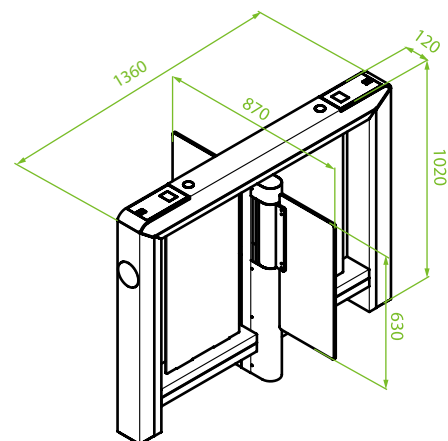

Размеры (мм)

Официальное представительство "ZKTECO CO.,LTD" в России и СНГ: Тел. +7 (495) 132-31-33.

107078, г. Москва, ул. Новорязанская, д.18, стр. 5.

www.zkteco.ru

www.zkteco.com