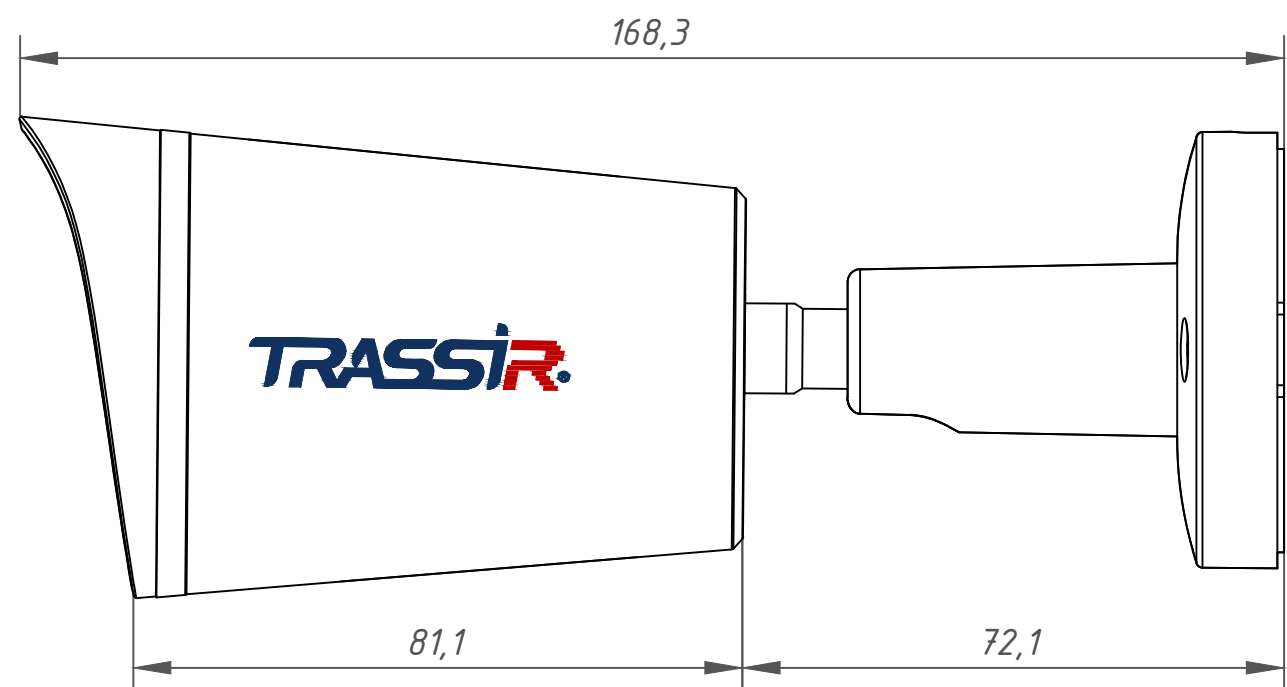

Перв. примеч.

Справ. №

Подп. дата

Инв. № дубл.

Взам. инв. №

Подп. и дата

Инв. № подл.

Изм.	Лист	№ докум.	Подп.	Дата	TR-D2121R3 v4 (3.6 мм) 002-3-564478			Лит.	Масса	Масштаб
Разраб.		Войцеховская	<i>[Signature]</i>	11.19				0.38	1:1	
Пров.		Рыбкин	<i>[Signature]</i>	11.19						
Н. контр.		Рыбкин	<i>[Signature]</i>	11.19						
							Лист	Листов	1	
<b>TRASSIR</b>										