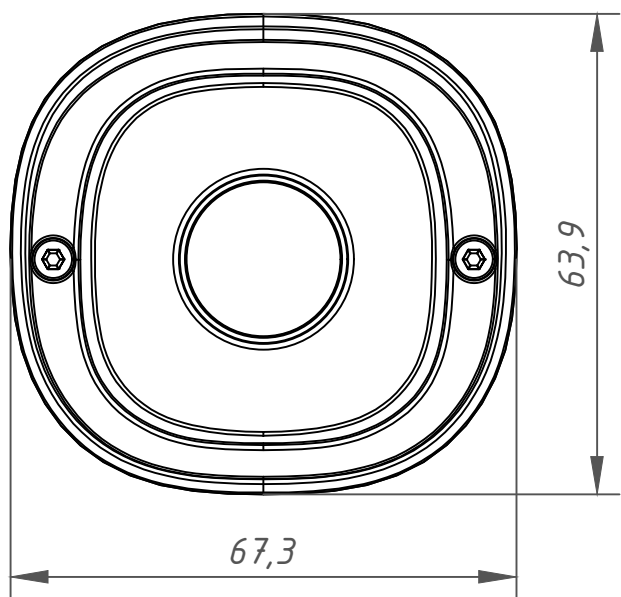

Перв. примеч.

Справ. №

Подп. дата

Инв. № дубл.

Взам. инв. №

Подп. и дата

Инв. № подл.

Изм.	Лист	№ докум.	Подп.	Дата	TR-D2121R3 v4 (3.6 мм) 002-3-564478			Лит.	Масса	Масштаб
Разраб.		Войцеховская	<i>[Signature]</i>	11.19				0.38	1:1	
Пров.		Рыбкин	<i>[Signature]</i>	11.19						
Н. контр.		Рыбкин	<i>[Signature]</i>	11.19						
							Лист	Листов	1	
<b>TRASSIR</b>										