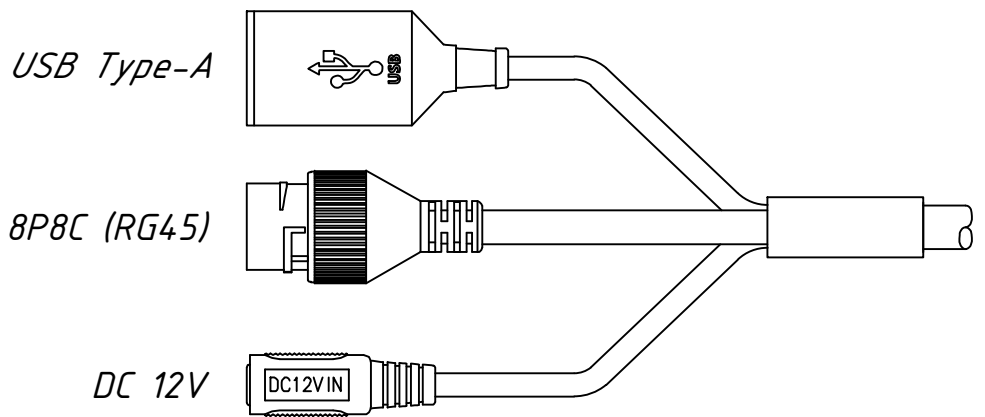

Перв. примеч.

Справ. №

Подп. дата

Инв. № дубл.

Взам. инв. №

Подп. и дата

Инв. № подл.

Изм.	Лист	№ докум.	Подп.	Дата	TR-D2121R3 v4 (3.6 мм) 002-3-564478			Лит.	Масса	Масштаб
Разраб.		Войцеховская	<i>[Signature]</i>	11.19				0.38	1:1	
Пров.		Рыбкин	<i>[Signature]</i>	11.19						
Н. контр.		Рыбкин	<i>[Signature]</i>	11.19						
							Лист	Листов	1	
<b>TRASSIR</b>										