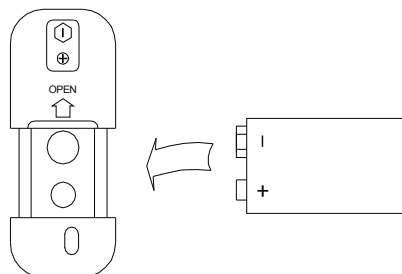

V. Установка и замена батареи:

1. Открыть крышку на рукоятке.
2. Установите 6F22 батарею (аккумулятор) согласно знакам +/- на крышке батареи.

VI. ПРИМЕЧАНИЕ:

1. Обязательно отключите питание после использования.
2. Батарея должна быть вынута, когда детектор не используется долгое время.
3. Звуковой сигнал производится только тогда, когда детектор обнаруживает металлический предмет.
4. Обязательно отключите питание (5), когда батарея заряжается.
5. Входное напряжение зарядного устройства: 100-240 В AC, 50/60 Гц. Выходное напряжение: 12 В DC 1А.