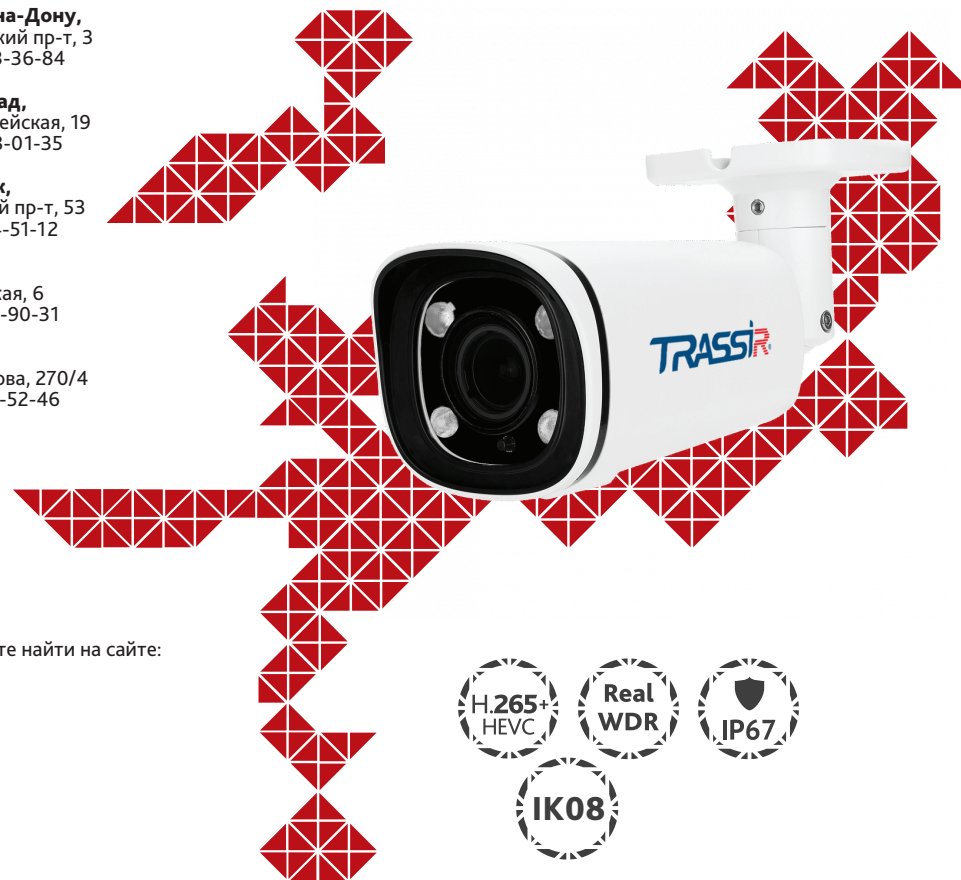

Адреса сервисных центров

г. Москва,
Переведеновский пер., 17к3
+7(495)783-72-87

г. Нижний Новгород,
ул. Премудрова, 31а
+7(831)228-64-51

г. Санкт-Петербург
ул. Бобруйская, 5
+7(812)339-89-29

г. Новосибирск,
3-й пер. Крашенинникова, 3/1
+7(383)355-99-39

г. Владивосток,
ул. Семеновская, 7г
+7(423)249-28-29

г. Ярославль,
ул. Полушкина Роща, 16с81
+7(4852)69-53-75

г. Самара,
ул. Авроры, 150/1
+7(846)207-43-68

г. Киев,
ул. Глубочицкая, 44Е
+380(44)591-56-83

г. Краснодар,
ул. Молодежная, 25
+7(861)203-38-68

г. Казань,
пр-т Ямашева, 36
+7(843)205-36-57

г. Екатеринбург,
ул. Фурманова, 35а
+7(343)257-26-43

г. Ростов-на-Дону,
Буденновский пр-т, 3
+7(863)303-36-84

г. Волгоград,
ул. 7-Гвардейская, 19
+7(8442)78-01-35

г. Воронеж,
Московский пр-т, 53
+7(473)204-51-12

г. Уфа,
ул. Луганская, 6
+7(347)214-90-31

г. Алматы,
ул. Каблукова, 270/4
+7(727)350-52-46

Адреса других сервисных центров вы можете найти на сайте:
www.dsssl.ru/service/

Дата _____ М.П. _____

Не пытайтесь разбирать камеру, если камера не работает,
обратитесь по месту приобретения или в сервисный центр.

TR-D2253WDZIR7

Уличная IP-камера с ИК-подсветкой

TRASSIR®

Примечание:

**Перед подключением камеры прочитайте данное
Руководство пользователя!**