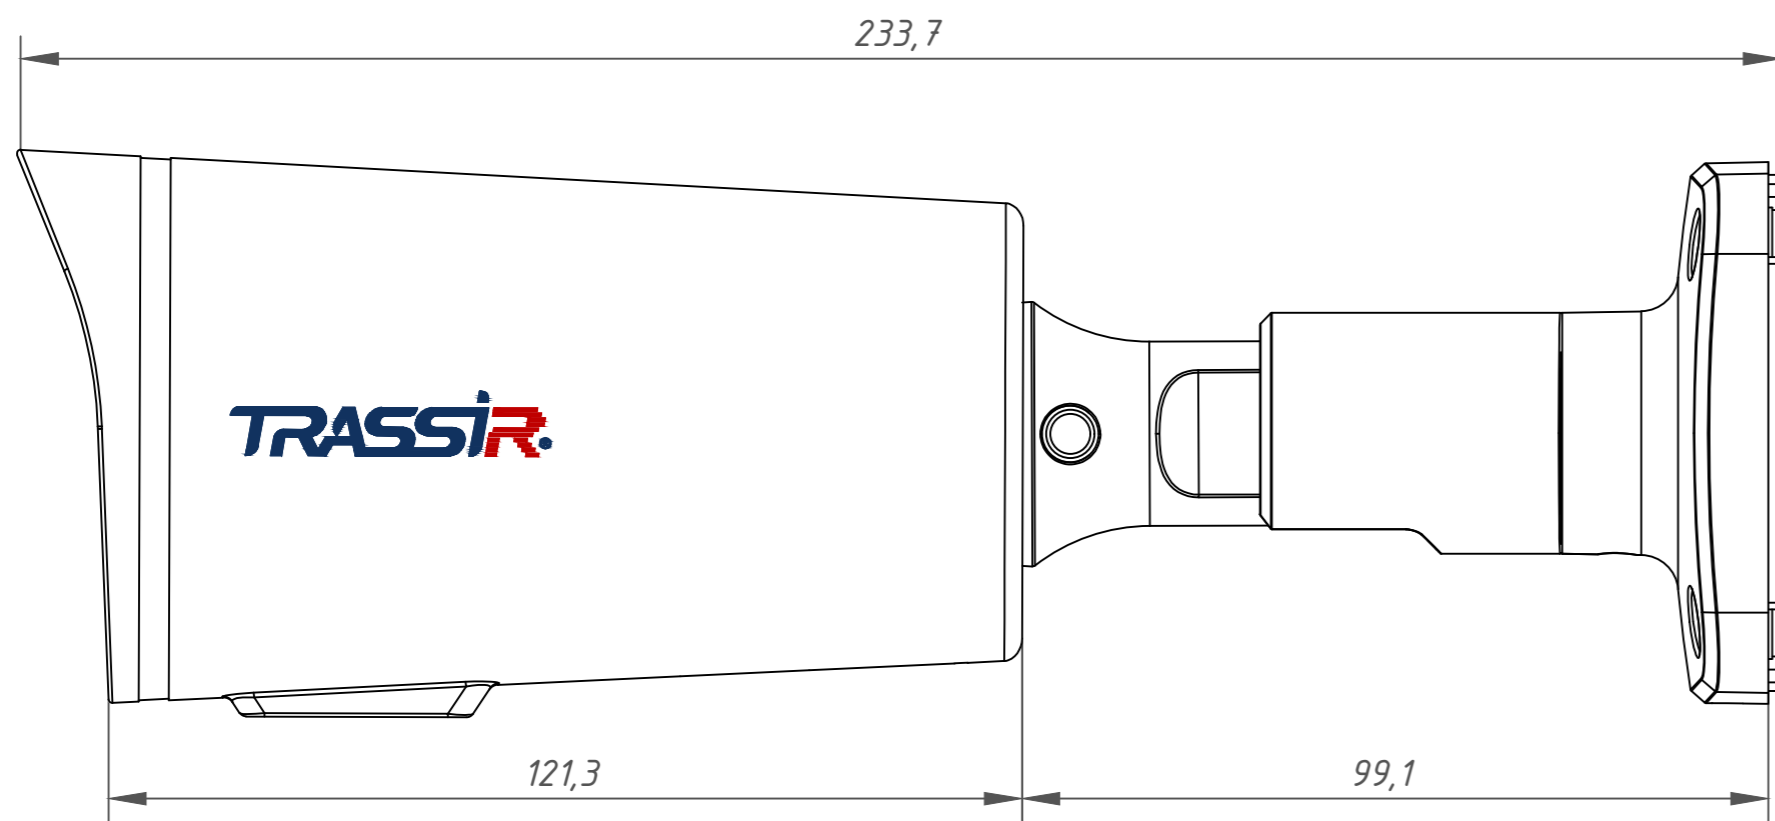

Перв. примеч.

Справ. №

Подп. дата

Инв. № дубл.

Взам. инв. №

Подп. и дата

Инв. № подл.

Изм.	Лист	№ докум.	Подп.	Дата	TR-D2163IR6 004-2-564478	Лит.	Масса	Масштаб
Разраб.	Войцеховская			11.19			0.85	1:1
Пров.	Рыбкин			11.19		Лист	Листов	1
Н. контр.	Рыбкин			11.19				