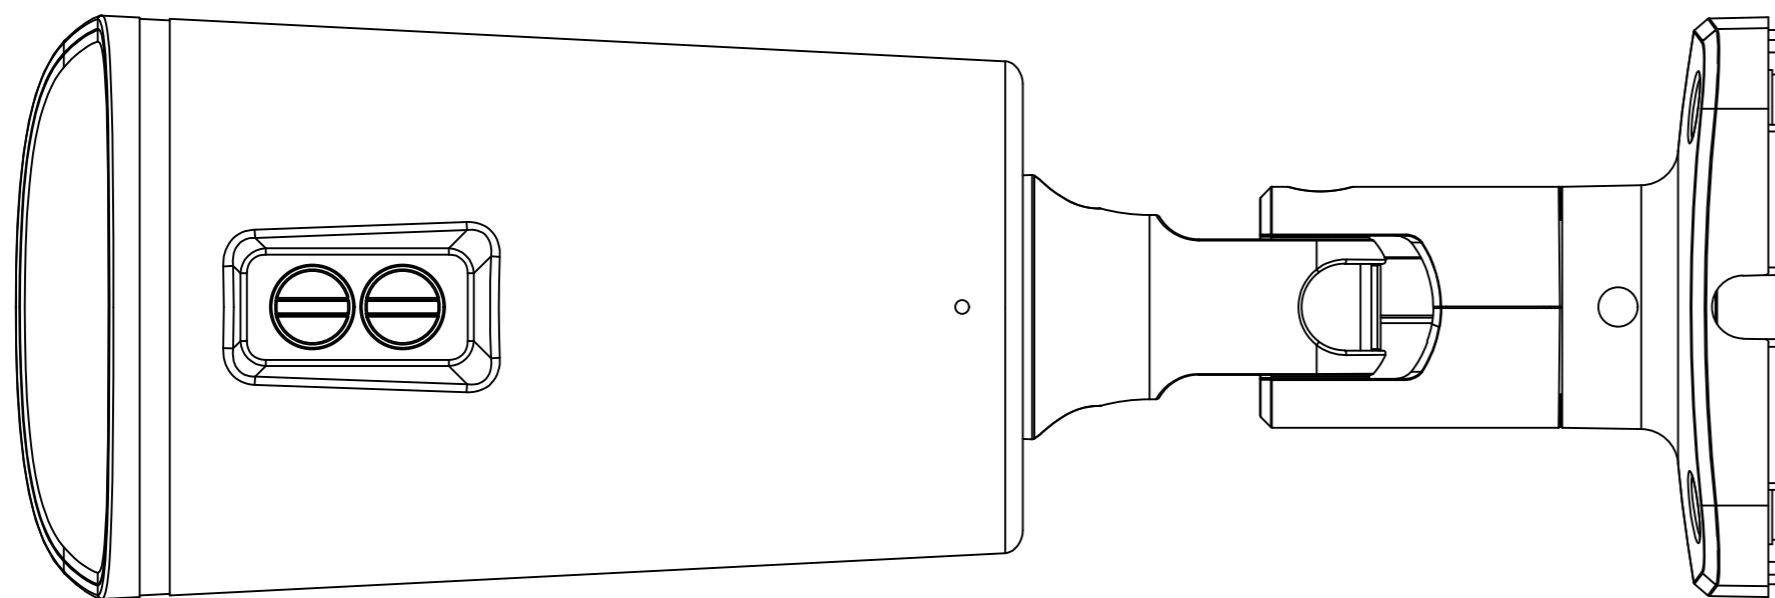

Перв. примеч.

Справ. №

Подп. дата

Инв. № дубл.

Взам. инв. №

Подп. и дата

Инв. № подл.

Изм.	Лист	№ докум.	Подп.	Дата	TR-D2163IR6 004-2-564478	Лит.	Масса	Масштаб
Разраб.	Войцеховская			11.19			0.85	1:1
Пров.	Рыбкин			11.19		Лист	Листов	1
Н. контр.	Рыбкин			11.19				