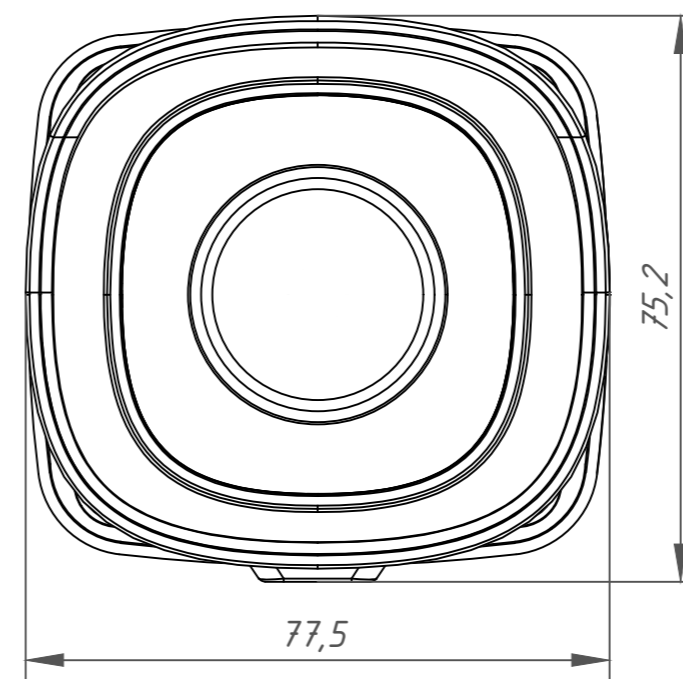

Перв. примеч.

Справ. №

Подп. дата

Инв. № дубл.

Взам. инв. №

Подп. и дата

Инв. № подл.

Изм.	Лист	№ докум.	Подп.	Дата	TR-D2163IR6 004-2-564478	Лит.	Масса	Масштаб
Разраб.	Войцеховская			11.19			0.85	1:1
Пров.	Рыбкин			11.19		Лист	Листов	1
Н. контр.	Рыбкин			11.19				