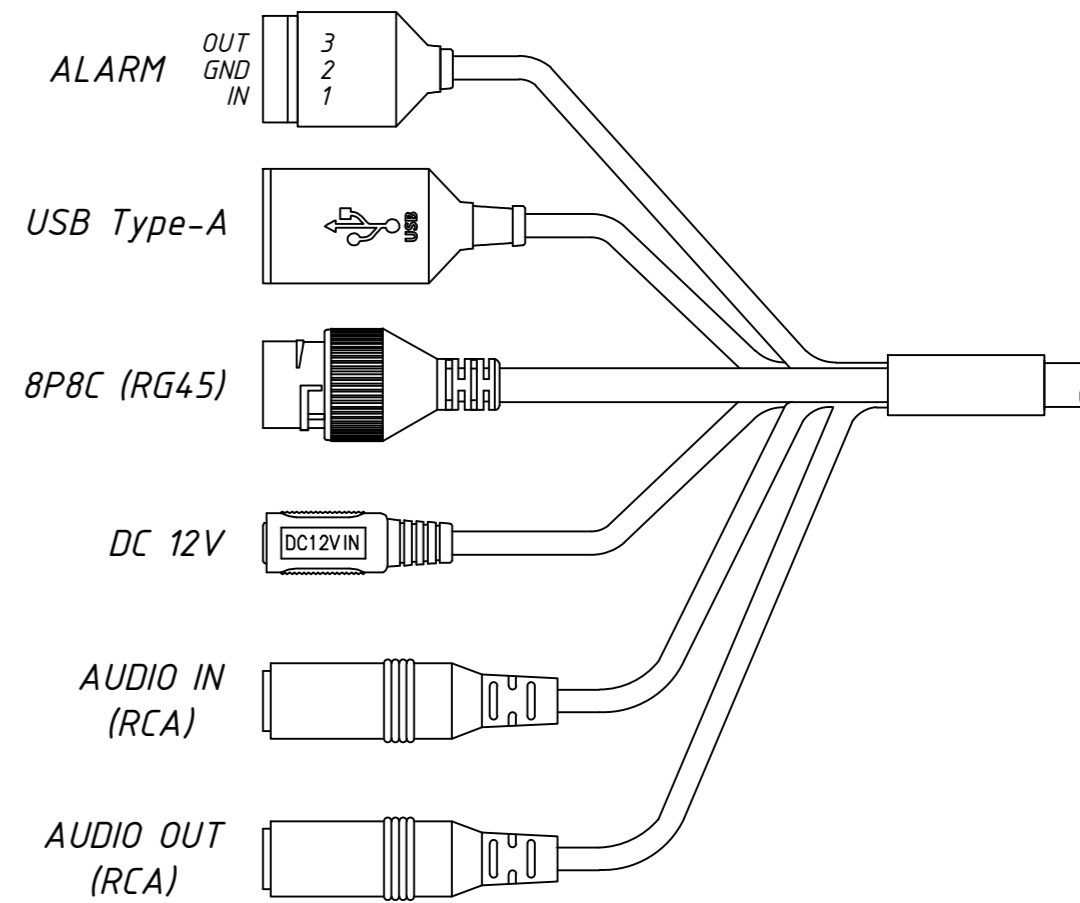

Перв. примеч.

Справ. №

Подп. дата

Инв. № дубл.

Взам. инв. №

Подп. и дата

Инв. № подл.

Изм.	Лист	№ докум.	Подп.	Дата	TR-D2163IR6 004-2-564478	Лит.	Масса	Масштаб
Разраб.	Войцеховская			11.19			0.85	1:1
Пров.	Рыбкин			11.19		Лист	Листов	1
Н. контр.	Рыбкин			11.19				