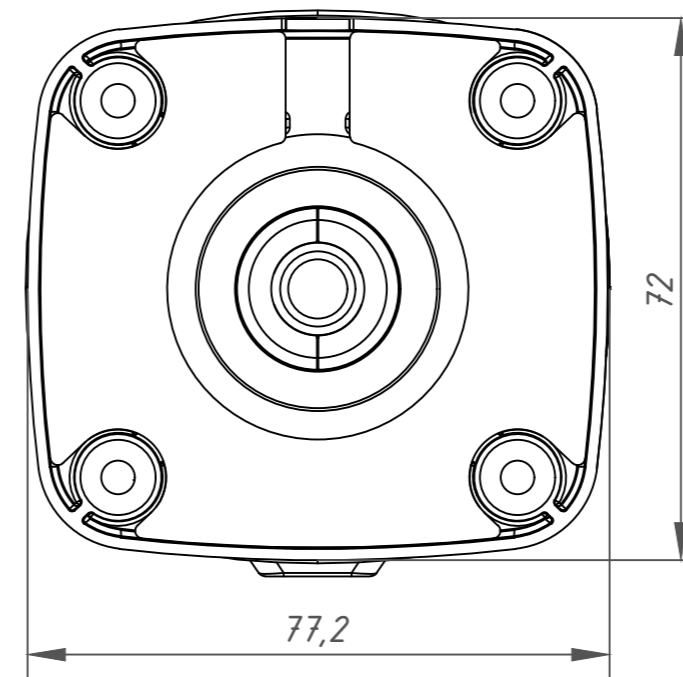

Перв. примеч.

Справ. №

Подп. дата

Инв. № дубл.

Взам. инв. №

Подп. и дата

Инв. № подл.

Изм.	Лист	№ докум.	Подп.	Дата	TR-D2163IR6 004-2-564478	Лит.	Масса	Масштаб
Разраб.	Войцеховская			11.19			0.85	1:1
Пров.	Рыбкин			11.19		Лист	Листов	1
Н. контр.	Рыбкин			11.19				