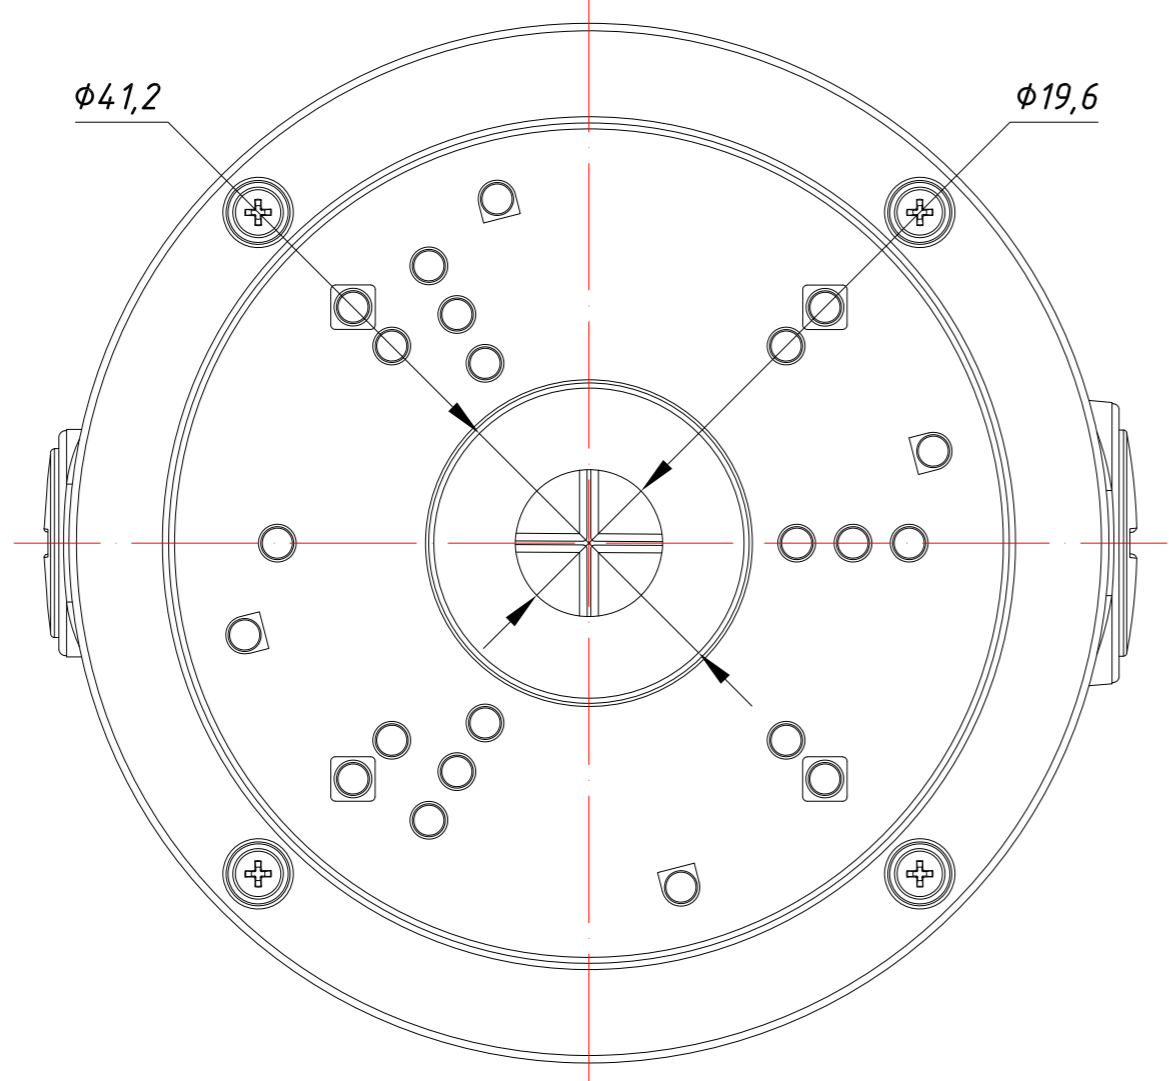

Перв. примеч.

Справ. №

Подп. дата

Изм. № дубл.

Взам. инв. №

Подп. и дата

Изм. № подл.

Заглушка под кабельный ввод G 3/4

Заглушка под кабельный ввод G 1/2

Кабельный ввод G 3/4

Кабельный ввод G 1/2

Изм.	Лист	№ докум.	Подп.	Дата	АС-JB203 423-1-564478	Лит.	Масса	Масштаб
Разраб.	Войцеховская			11.20			0.68	1:1
Пров.	Рыбкин			11.20		Лист	Листов	1
Н. контр.	Рыбкин			11.20				