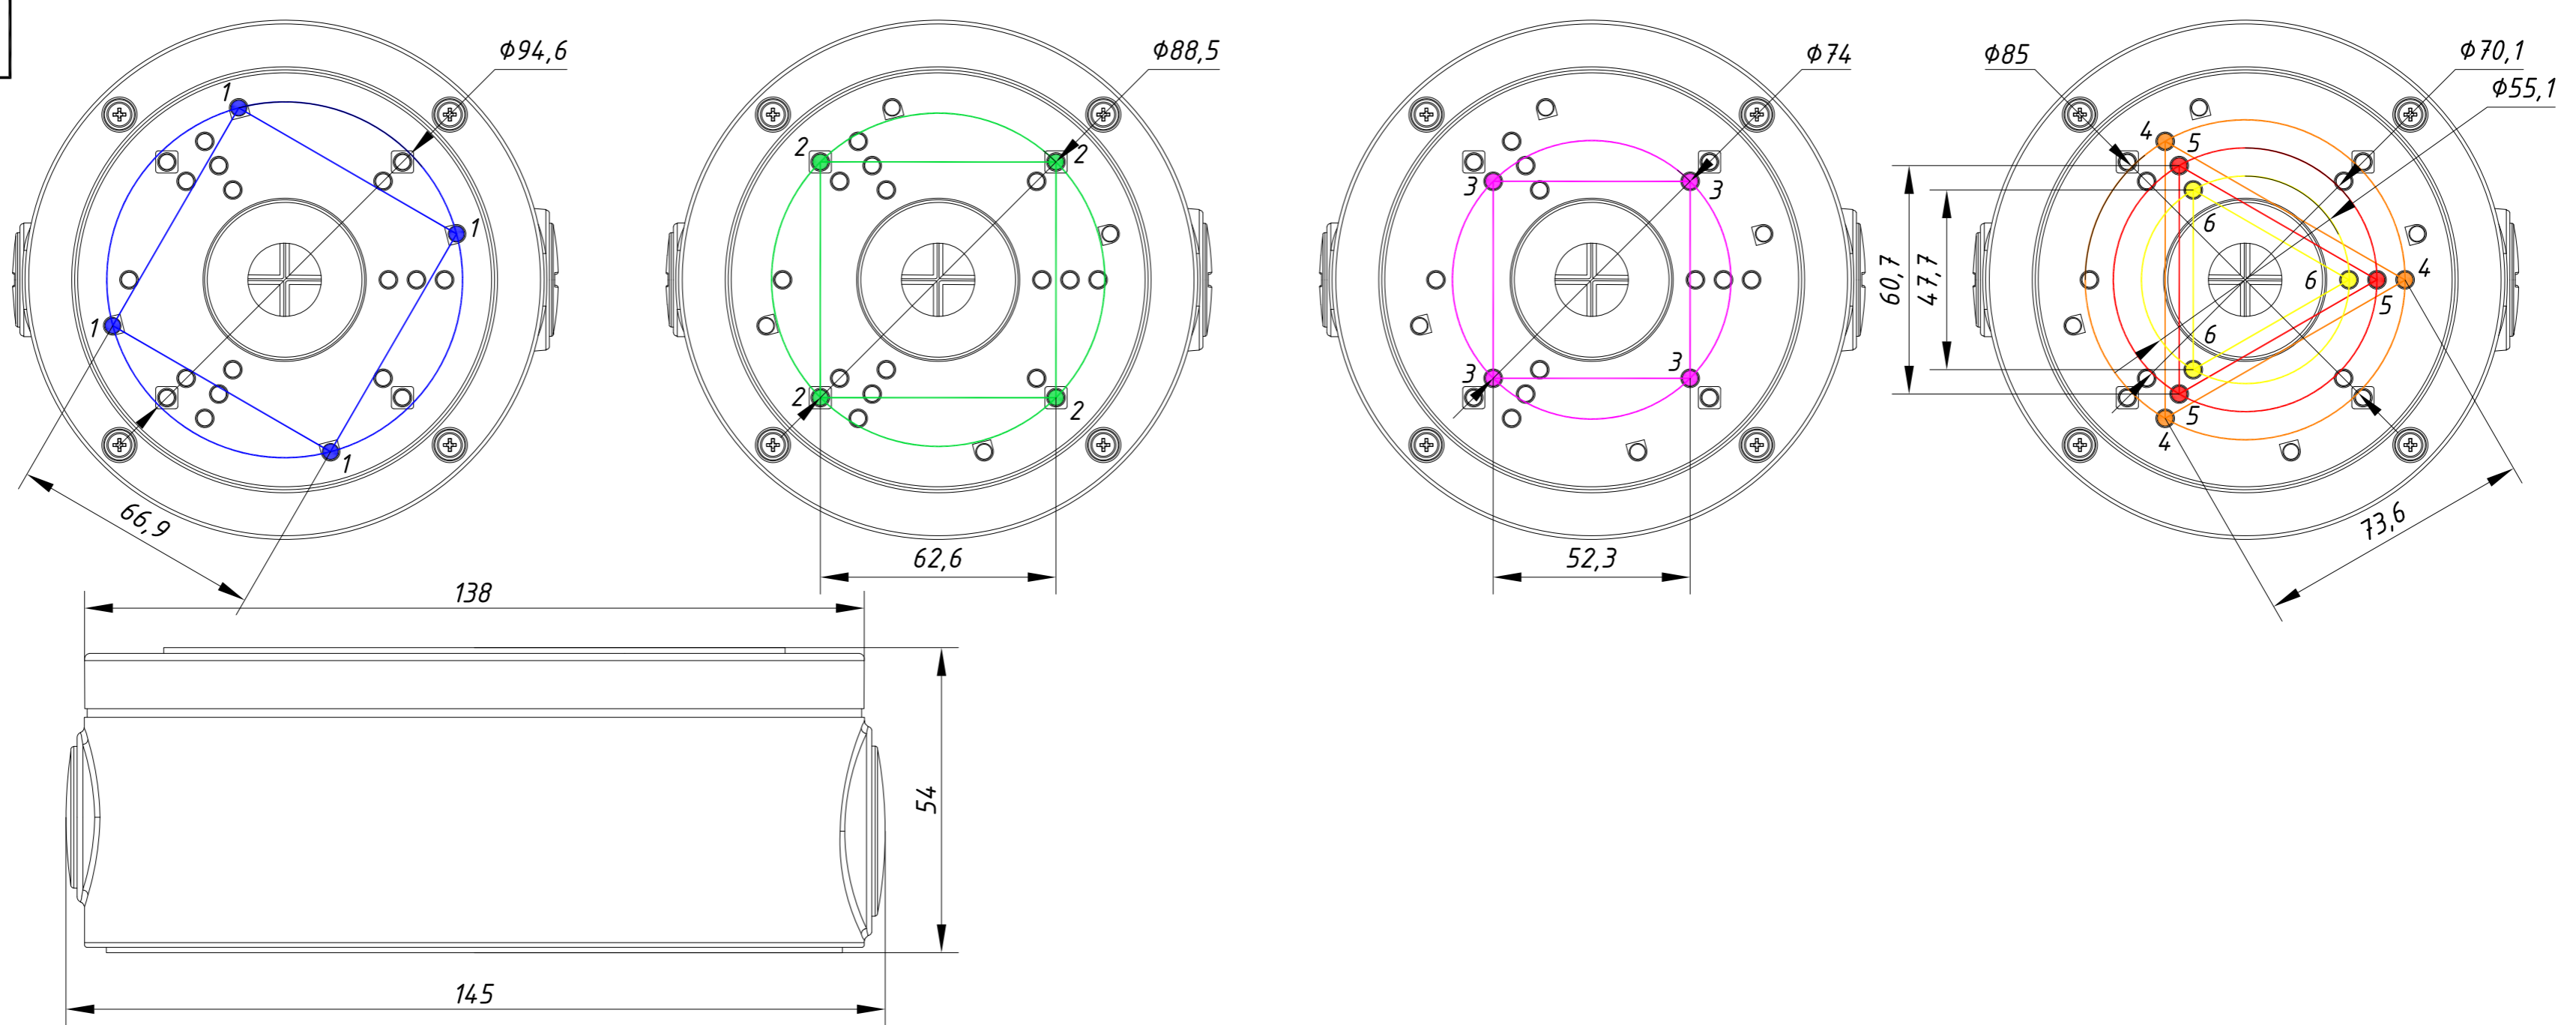

Перв. примеч.

Справ. №

Подп. дата

Изм. № дубл.

Взам. инв. №

Подп. и дата

Изм. № подл.

Заглушка под кабельный ввод G 3/4

Заглушка под кабельный ввод G 1/2

Кабельный ввод G 3/4

Кабельный ввод G 1/2

Изм.	Лист	№ докум.	Подп.	Дата	АС-JB203 423-1-564478	Лит.	Масса	Масштаб
Разраб.	Войцеховская			11.20			0.68	1:1
Пров.	Рыбкин			11.20		Лист	Листов	1
Н. контр.	Рыбкин			11.20				