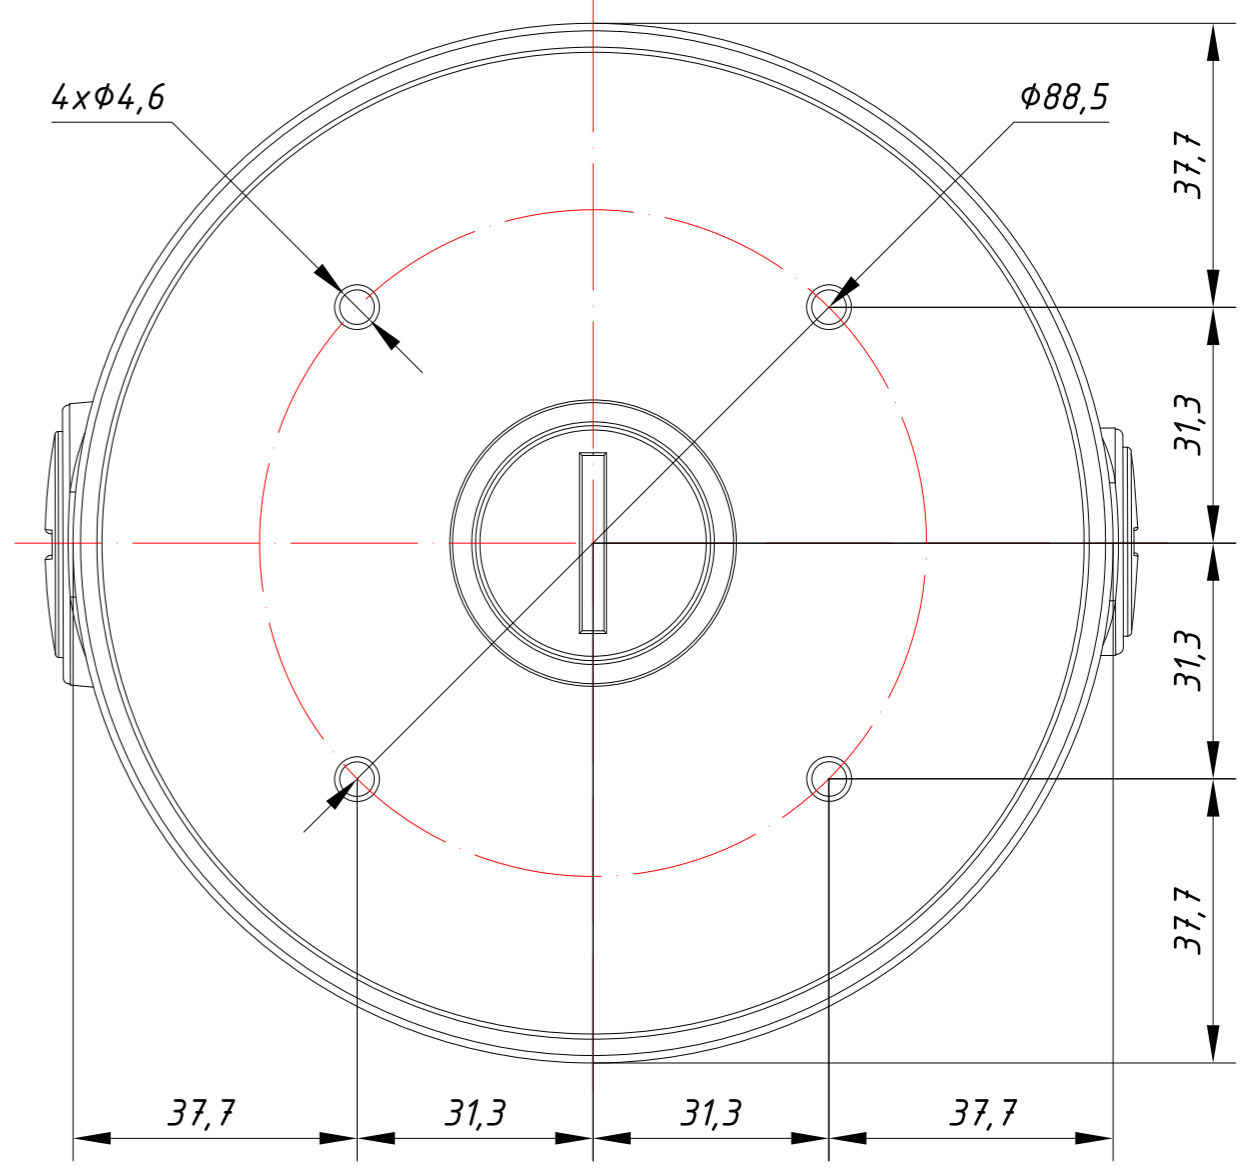

Перв. примеч.

Справ. №

Подп. дата

Изм. № дубл.

Взам. инв. №

Подп. и дата

Изм. № подл.

Заглушка под кабельный ввод G 3/4

Заглушка под кабельный ввод G 1/2

Кабельный ввод G 3/4

Кабельный ввод G 1/2

Изм.	Лист	№ докум.	Подп.	Дата	АС-JB203 423-1-564478	Лит.	Масса	Масштаб
Разраб.	Войцеховская			11.20			0.68	1:1
Пров.	Рыбкин			11.20		Лист	Листов	1
Н. контр.	Рыбкин			11.20				